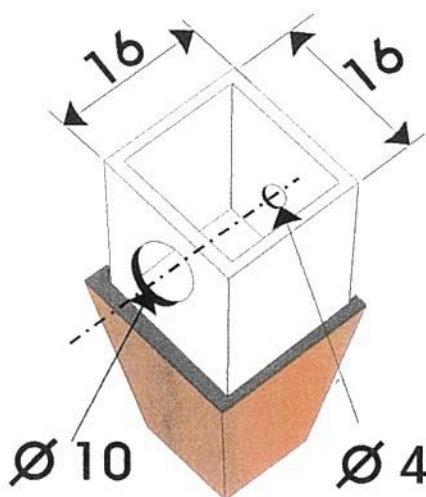

De père en fils, 3 générations à votre service !

13, Bd de Riquier - 06300 Nice - Tél. 04 93 89 60 26
 contact@clefexpress.fr - www.clef-express.fr

PROFIL ANTI-PINCE RENFORCÉ

Dimensions standard
 1000 x 2200
 Coupe droite
 1 largeur et 2 hauteurs

Attention : vis non fournies

1

Structure: Profil tubulaire de 16x16 en acier peint avec Perçage au diamètre de 4 et 10 m/m pour fixations

Capot d'habillage

- en tôle brut acier électrozinguée de 10/10 d'épaisseur
- en tôle acier décor de 15/10 d'épaisseur
- Soit : Acajou . chêne clair .merisier
- En tôle aluminium de 15/10 d'épaisseur
 Soit : anodisé naturel satiné, or, bronze
- Laqué blanc 9010, marron 9840

AVANTAGE

Structure tubulaire ne pouvant se déformer, Les capots d'habillage ne servent que de décors

1 vantail

2 vantaux

REPRODUCTION DE CLES

PORTES BLINDEES

FENETRES ALU / PVC

COFFRE FORT