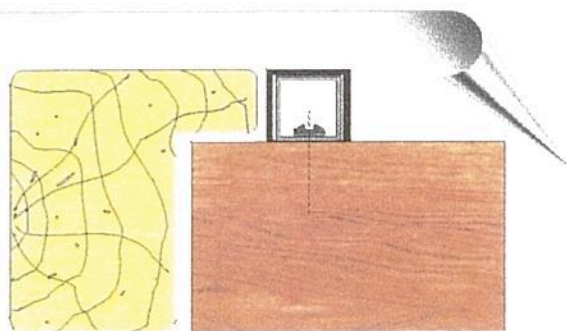

De père en fils, 3 générations à votre service !

13, Bd de Riquier - 06300 Nice - Tél. 04 93 89 60 26
 contact@clefexpress.fr - www.clef-express.fr

PROFIL ANTI-PINCE RENFORCÉ

Dimensions standard
 1000 x 2200
 Coupe droite
 1 largeur et 2 hauteurs

Attention : vis non fournies

1

Structure: Profil tubulaire de 16x16 en acier peint avec Perçage au diamètre de 4 et 10 m/m pour fixations

Capot d'habillage

- en tôle brut acier électrozinguée de 10/10 d'épaisseur
- en tôle acier décor de 15/10 d'épaisseur
- Soit : Acajou . chêne clair .merisier
- En tôle aluminium de 15/10 d'épaisseur
 Soit : anodisé naturel satiné, or, bronze
- Laqué blanc 9010, marron 9840

AVANTAGE

Structure tubulaire ne pouvant se déformer, Les capots d'habillage ne servent que de décors

1 vantail

2 vantaux

REPRODUCTION DE CLES

PORTES BLINDEES

FENETRES ALU / PVC

COFFRE FORT