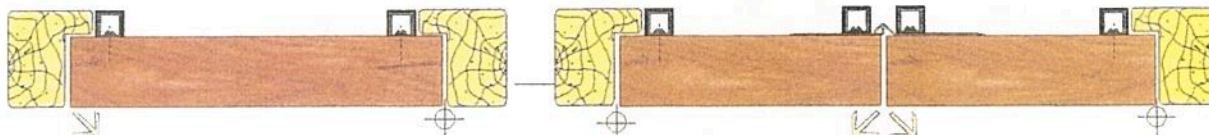

Attention : vis non fournies

1

Structure: Profil tubulaire de 16x16 en acier peint avec Perçage au diamètre de 4 et 10 m/m pour fixations

Capot d'habillage

- en tôle brut acier électrozinguée de 10/10 d'épaisseur
- en tôle acier décor de 15/10 d'épaisseur
- Soit : Acajou . chêne clair .merisier
- En tôle aluminium de 15/10 d'épaisseur
 Soit : anodisé naturel satiné, or, bronze
- Laqué blanc 9010, marron 9840

AVANTAGE

Structure tubulaire ne pouvant se déformer, Les capots d'habillage ne servent que de décors

1 vantail

2 vantaux

REPRODUCTION DE CLES

PORTES BLINDEES

FENETRES ALU / PVC

COFFRE FORT