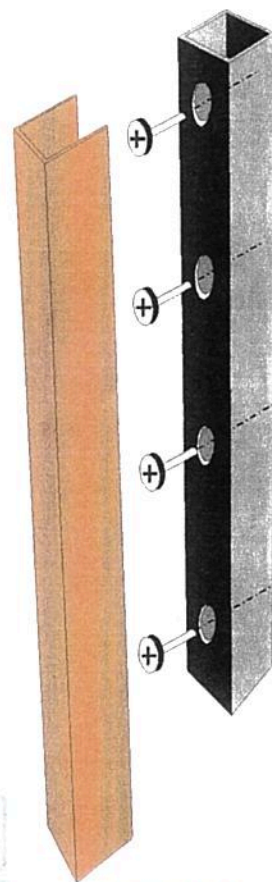

De père en fils, 3 générations à votre service !

13, Bd de Riquier - 06300 Nice - Tél. 04 93 89 60 26
 contact@clefexpress.fr - www.clef-express.fr

PROFIL ANTI-PINCE RENFORCÉ

Dimensions standard
 1000 x 2200
 Coupe droite
 1 largeur et 2 hauteurs

Attention : vis non fournies

1

Structure: Profil tubulaire de 16x16 en acier peint avec Perçage au diamètre de 4 et 10 m/m pour fixations

Capot d'habillage

- en tôle brut acier électrozinguée de 10/10 d'épaisseur
- en tôle acier décor de 15/10 d'épaisseur
- Soit : Acajou . chêne clair .merisier
- En tôle aluminium de 15/10 d'épaisseur
 Soit : anodisé naturel satiné, or, bronze
- Laqué blanc 9010, marron 9840

AVANTAGE

Structure tubulaire ne pouvant se déformer, Les capots d'habillage ne servent que de décors

1 vantail

2 vantaux

REPRODUCTION DE CLES

PORTES BLINDEES

FENETRES ALU / PVC

COFFRE FORT