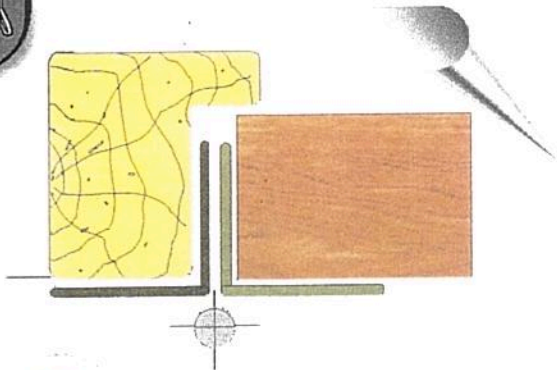

LIGNE DE PAUMELLES

2

Blindage simple

Fabrication standard et sur mesure

PROFIL DORMANT

Dormant en tôle de 20/10 d'épaisseur

PROFIL OUVRANT

Ouvrant en tôle de 20/10 d'épaisseur

Ferrage : 3 paumelles à billes de 160 mm

Usinage: perçages et fraisages prévus pour vis de 3.5

Dimensions standard : cornière de 32x32

Modèle à recouvrement : Dormant 15x18x32x40

Ouvrant 32x32

Traitement standard : epoxy blanc & marron

Modèle: droite oû gauche

OPTIONS

Epoxy couleur au choix

Anti-dégondage qu: 2

Ferrage: 4 paumelles

LIGNE DE PAUMELLES A RECOUVREMENT

3

HAUTEUR STANDARD
2200 * 2500 * 3000