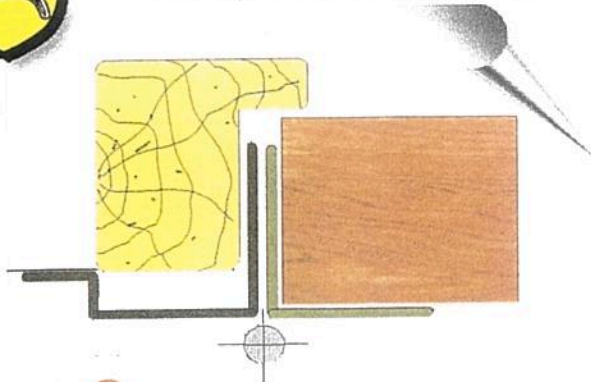

LIGNE DE PAUMELLES

2

Blindage simple

Fabrication standard et sur mesure

PROFIL DORMANT

Dormant en tôle de 20/10 d'épaisseur

PROFIL OUVRANT

Ouvrant en tôle de 20/10 d'épaisseur

Modèle: droite oû gauche

OPTIONS

Epoxy couleur au choix

Anti-dégondage qu: 2

Ferrage: 4 paumelles

LIGNE DE PAUMELLES A RECOUVREMENT

3

HAUTEUR STANDARD
2200 * 2500 * 3000