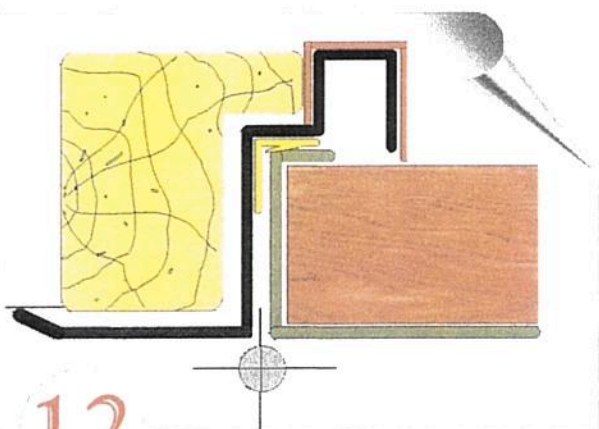

### BARRE DE SEUIL

Barre de seuil en acier de 20/10 d'épaisseur

### OUVRANT

Ouvrant en tôle de 20/10 d'épaisseur

### CONTRE-PLAQUE INDÉPENDANTE A COLLER

En tôle de 15/10 d'épaisseur

Traitement epoxy au couleur du blindage

Dimension à définir

Tôle décor : acajou, chêne clair & merisier

12

REPRODUCTION  
DE CLES

PORTES  
BLINDEES