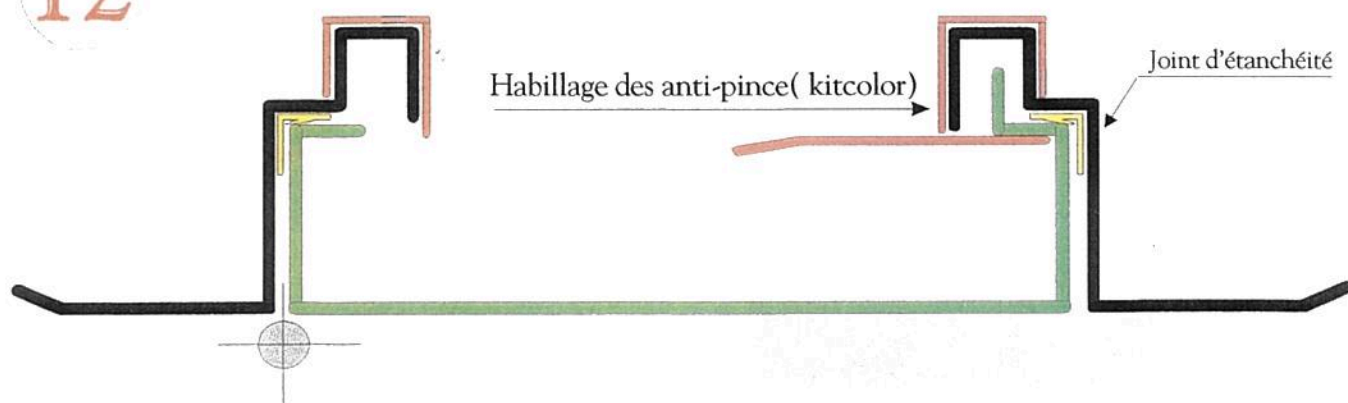

### OUVRANT

Ouvrant en tôle de 20/10 d'épaisseur

### CONTRE-PLAQUE INDÉPENDANTE A COLLER

En tôle de 15/10 d'épaisseur

Traitement epoxy au couleur du blindage

Dimension à définir

Tôle décor : acajou, chêne clair & merisier

12

REPRODUCTION  
DE CLES

PORTES  
BLINDEES