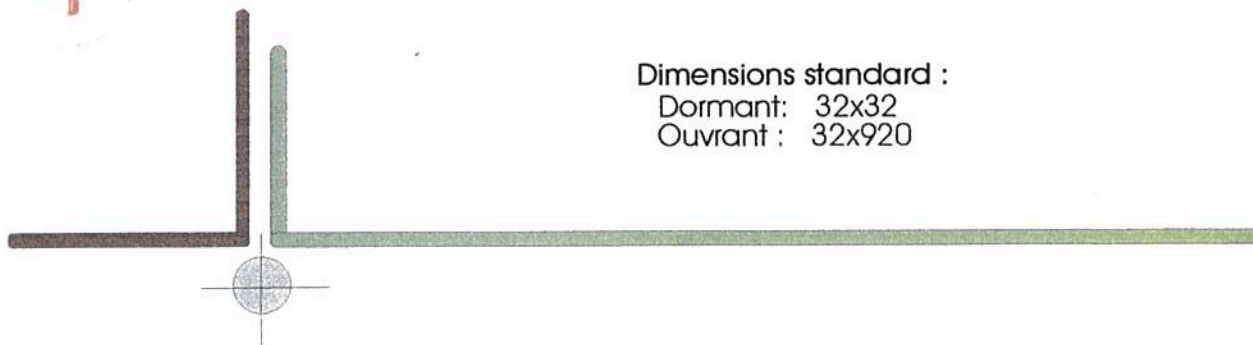

BLIND'ECO

Blindage simple

Fabrication sur mesure

CADRE DORMANT

Cadre dormant en tôle acier
 De 20/10 d'épaisseur

Ferrage 3 paumelles à billes de 160 mm

OUVRANT

En tôle de 20/10 d'épaisseur

Traitement standard : epoxy blanc & marron

Modèle: droite où gauche

OPTIONS

Epoxy couleur au choix

Anti-dégondage qu: 2

Ferrage: 4 paumelles

HAUTEUR STANDARD
 2200 * 2500

4

Dimensions standard :

Dormant: 32x32

Ouvrant : 32x920

REPRODUCTION
DE CLES

PORTES
BLINDEES

FENETRES
ALU / PVC

COFFRE
FORT

ALARME