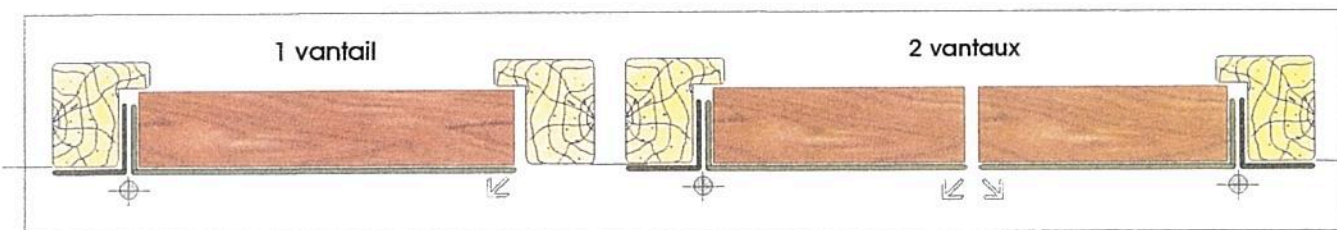

BLIND'ECO

Blindage simple

Fabrication sur mesure

CADRE DORMANT

Cadre dormant en tôle acier
 De 20/10 d'épaisseur

Ferrage 3 paumelles à billes de 160 mm

OUVRANT

En tôle de 20/10 d'épaisseur

Traitement standard : epoxy blanc & marron

Modèle: droite où gauche

OPTIONS

Epoxy couleur au choix

Anti-dégondage qu: 2

Ferrage: 4 paumelles

HAUTEUR STANDARD
 2200 * 2500

4

Dimensions standard :

Dormant: 32x32

Ouvrant : 32x920

REPRODUCTION
DE CLES

PORTES
BLINDEES

FENETRES
ALU / PVC

COFFRE
FORT

ALARME